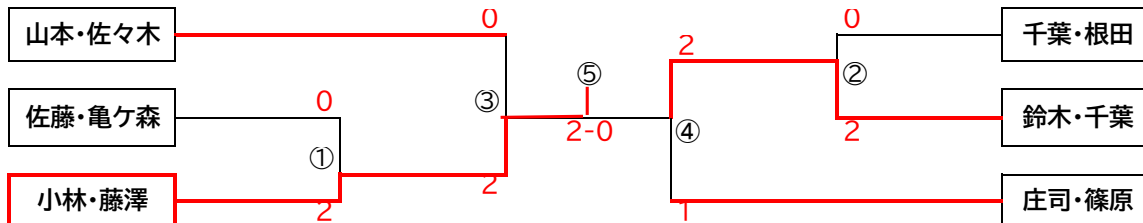

【男子ダブルスA級 (MAD)】

	北嶋 元 大道口 傑 (ピクトル・加賀野クラブ)	山本翔之 佐々木大樹 (雫石)	庄司文仁 篠原宏季 (たきざわ)	工藤 聖 藤原 辰巳 (レイクサイド・MBT)	順位
1組	北嶋 元 大道口 傑 (ピクトル・加賀野クラブ)	1-2 ① ×	0-2 ③ ×	2-0 ⑤ ○	3 1勝2負
	山本翔之 佐々木大樹 (雫石)	①	2-1 ⑥ ○	2-0 ④ ○	1 3勝0負
	庄司文仁 篠原宏季 (たきざわ)	2-0 ③ ○	1-2 ⑥ ×	2-0 ② ○	2 2勝1負
	工藤 聖 藤原 辰巳 (レイクサイド・MBT)	0-2 ⑤ ×	0-2 ④ ×	0-2 ② ×	4 0勝3負

	千葉淳弥 根田郁人 (雫石)	田中雄大 佐々木雄大 (大慈寺クラブ・盛岡大学)	佐藤茂雄 亀ヶ森友 (盛岡・高松)	順位
2組	千葉淳弥 根田郁人 (雫石)	1-2 ① ×	2-0 ③ ○	1 1勝1負
	田中雄大 佐々木雄大 (大慈寺クラブ・盛岡大学)	2-1 ① ○	0-2 ② ×	3 1勝1負
	佐藤茂雄 亀ヶ森友 (盛岡・高松)	0-2 ③ ×	2-0 ② ○	2 1勝1負

	小林 拓海 藤澤 洋明 (岩手大学・都南クラブ)	鈴木隆一 千葉浩幸 (SBD・加賀野クラブ)	佐藤圭太 亀ヶ森俊 (大慈寺クラブ)	順位
3組	小林 拓海 藤澤 洋明 (岩手大学・都南クラブ)	2-0 ① ○	2-0 ③ ○	1 2勝0負
	鈴木隆一 千葉浩幸 (SBD・加賀野クラブ)	0-2 ① ×	2-0 ② ○	2 1勝1負
	佐藤圭太 亀ヶ森俊 (大慈寺クラブ)	0-2 ③ ×	0-2 ② ×	3 0勝2負

決勝トーナメント