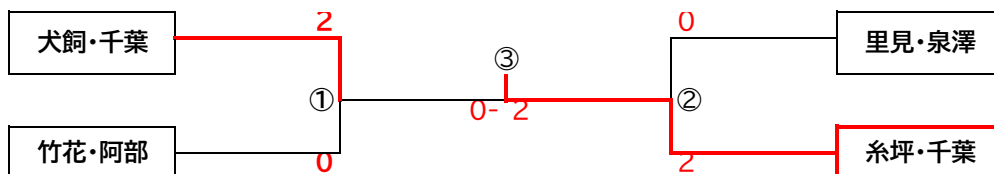

【男子ダブルスB級 (MBD)】

	太田 敏昭 藤原 剛 (AYC)	里見卓也 泉澤昭司 (OD)	犬飼 酷貴 千葉 拓哉 (Wish)	順位
1組	太田 敏昭 藤原 剛 (AYC)	0-2 ① ×	0-2 ③ ×	3 0勝2負
	里見卓也 泉澤昭司 (OD)	2-0 ① ○	0-2 ② ×	2 1勝1負
	犬飼 酷貴 千葉 拓哉 (Wish)	2-0 ③ ○	2-0 ② ○	1 1勝1負

	竹花 流星 阿部 魁星 (AYC)	畠山優道 富手慶祐 (divertente)	糸坪佑都 千葉香那 (盛岡市役所・加賀野クラブ)	順位
2組	竹花 流星 阿部 魁星 (AYC)	2-0 ① ○	0-2 ③ ×	2 1勝1負
	畠山優道 富手慶祐 (divertente)	0-2 ① ×	0-2 ② ×	3 0勝2負
	糸坪佑都 千葉香那 (盛岡市役所・加賀野クラブ)	2-0 ③ ○	2-0 ② ○	1 2勝0負

決勝トーナメント

【男子C級 (MCD)】

	O・T H・K (岩大職)	似内成人 中澤英彦 (divertente・KARAMATSU)	菅原秀二 及川大輝 (ビクトル)	宮野徹 澤村保 (盛岡・元村シャトルズ)	順位
1組	O・T H・K (岩大職)	0-2 ① ×	2-0 ③ ○	0-2 ⑤ ×	3 1勝2負
	似内成人 中澤英彦 (divertente・KARAMATSU)	2-0 ① ○	2-1 ⑥ ○	2-0 ④ ○	1 3勝0負
	菅原秀二 及川大輝 (ビクトル)	0-2 ③ ×	1-2 ⑥ ×	0-2 ② ×	4 0勝4負
	宮野徹 澤村保 (盛岡・元村シャトルズ)	2-0 ⑤ ○	0-2 ④ ×	2-0 ② ○	2 2勝1負